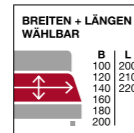

CASA im Überblick CASA at a glance

Vielfältige Möglichkeiten:

- | Leichtes, gradliniges Design
- | Bettbreiten und Längen wählbar
- | Als Boxspringbett mit vertikaler Luftzirkulation AIRVent®
- | Auch als Polsterbett mit Stauraum und Bettkastenbelüftung OptiVent®
- | In Design- oder Komforthöhe
- | Auswahl an Designer-Kopfteilen
- | Wahl aus ca. 200 Stoffen
- | Optional mit motorischer Verstellung
- | Große Fußkollektion
- | Auswahl an Matratzen
- | Passende Tagesdecken im Wunschstoff
- | Wahlweise auch mit Metallisene

A wide range of possibilities:

- | Light, straight-lined design
- | Choice of bed widths and lengths
- | As box spring bed with vertical air circulation AIRVent®
- | Also available as upholstered bed with storage space and OptiVent® ventilation
- | In design or comfort height
- | Choice of designer headboards
- | Choice of approx. 200 fabrics
- | Optionally with motorised adjustment
- | Large foot collection
- | Choice of mattresses
- | Matching bedspreads in the fabric of your choice
- | Optionally also with metal pilaster strip

Kopfteile für Design- oder Komforthöhe Headboards for the design- or comfort height

Innenlegender
Boxspringkomfort
für durchgängige
Vorderansicht

Fuß- und Kufenformen in Designhöhe 15 cm oder Komforthöhe 20 cm Leg and runner shapes in design height 15 cm or comfort height 20 cm

Fußhöhen Leg heights

Komfort nicht nur beim Aufstehen, sondern beispielsweise auch beim Reinigen: Füße, die es nicht nur in Designhöhe 15 cm, sondern auch in Komforthöhe 20 cm gibt
Comfort not only when getting up, but also e.g. when cleaning: legs, that are not only available at design height of 15 cm but also at comfort height of 20 cm

Lisene Pilaster strip