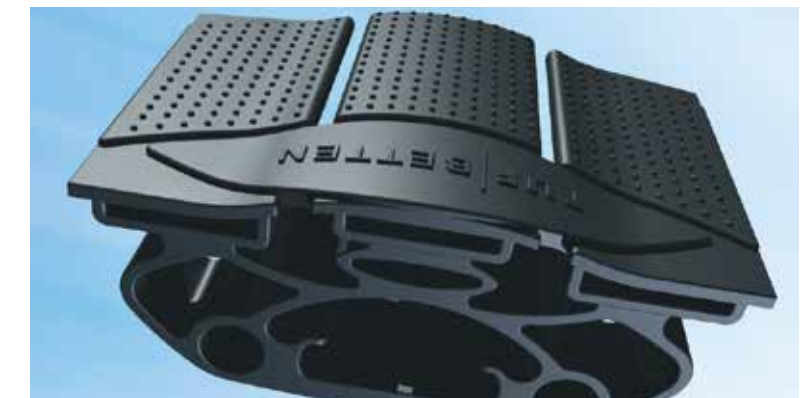

FEDERHOLZRAHMEN

SENSO

Komfortrahmen mit erhöhter Leistenzahl Deluxe frame with added slat count

Prinzipiell gilt: Je schmaler die Leisten und je geringer der Leistenabstand zueinander umso effektiver ist der Federholzrahmen; der Freiraum für eine optimale Belüftung wird dadurch nicht beeinträchtigt. Die Holmüberdeckung sorgt außerdem für einen perfekten Federungskomfort bis zum seitlichen Bettrand.

In principle, the narrower the slats and the smaller the distance between them, the more effective the sprung wood frame is. The space left for perfect ventilation is not affected. The slat cover also ensures you can enjoy the comfort of springs all the way to the edge of the bed.

42 perfekt angeordnete Federleisten bieten Nacht für Nacht ein unvergleichliches Schlafenerlebnis. Die Lagerung der Leisten in exklusiven, nach allen Seiten beweglichen RUF|Betten-3er-Kappen aus hochwertigem synthetischem Kautschuk sorgt für eine punktelastische Unterfederung und somit körpergerechte Unterstützung insbesondere der Wirbelsäule.

Night after night, the 42 perfectly arranged sprung slats provide the ultimate sleep experience. The slats are mounted in exclusive RUF|Betten triple caps made from high-quality synthetic rubber. They are flexible in all directions, creating a point-elastic sprung base that gives your body – especially your spine – the support it needs.