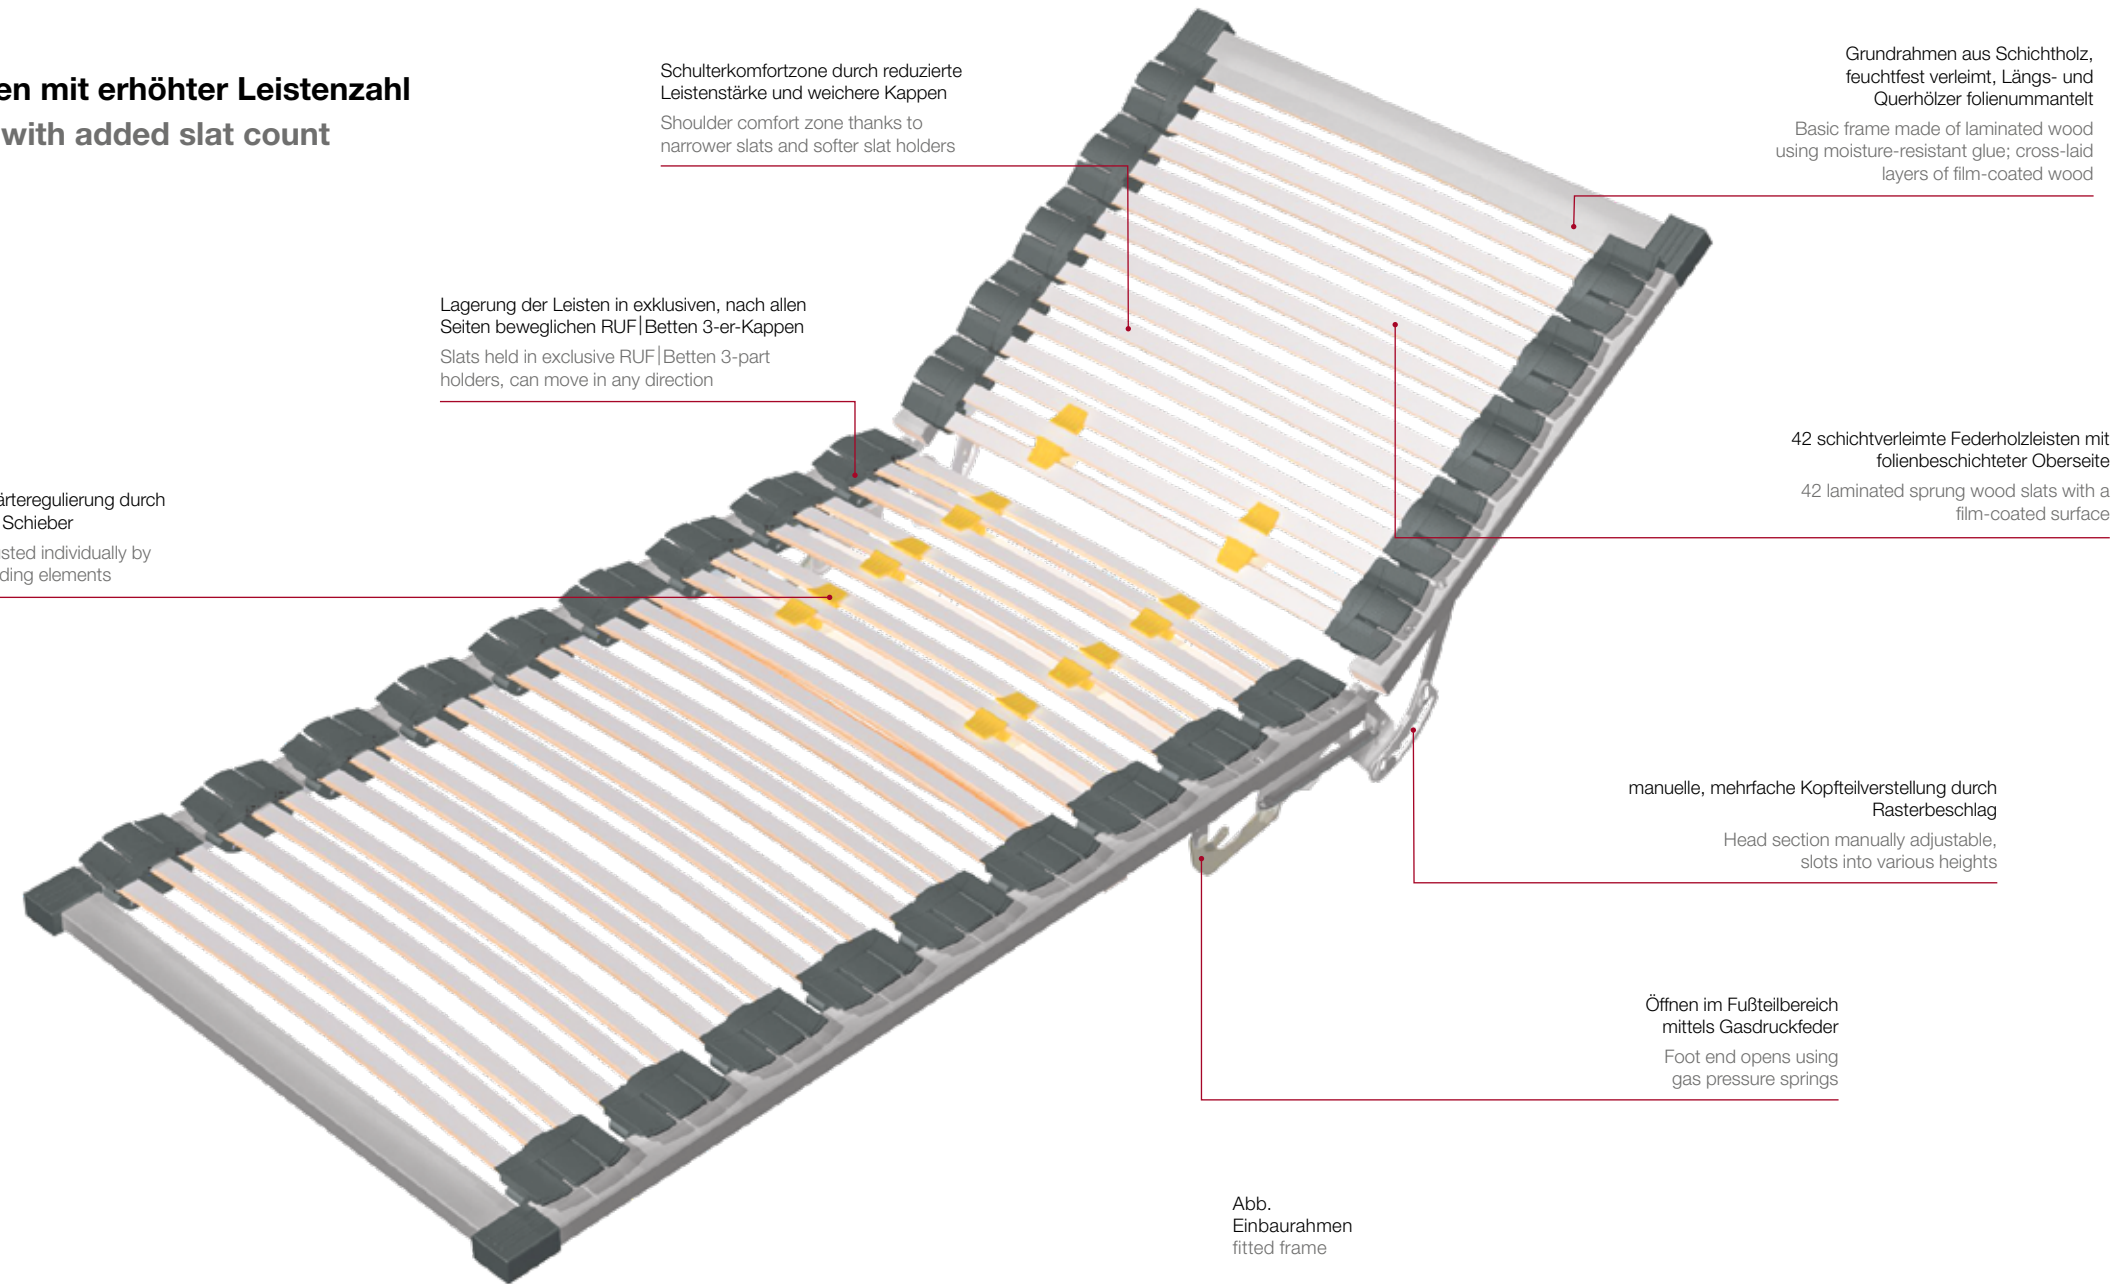

FEDERHOLZRAHMEN

SENSO

Komfortrahmen mit erhöhter Leistenzahl Deluxe frame with added slat count

Prinzipiell gilt: Je schmaler die Leisten und je geringer der Leistenabstand zueinander umso effektiver ist der Federholzrahmen; der Freiraum für eine optimale Belüftung wird dadurch nicht beeinträchtigt. Die Holmüberdeckung sorgt außerdem für einen perfekten Federungskomfort bis zum seitlichen Bettrand.

In principle, the narrower the slats and the smaller the distance between them, the more effective the sprung wood frame is. The space left for perfect ventilation is not affected. The slat cover also ensures you can enjoy the comfort of springs all the way to the edge of the bed.

42 perfekt angeordnete Federleisten bieten Nacht für Nacht ein unvergleichliches Schlafenerlebnis. Die Lagerung der Leisten in exklusiven, nach allen Seiten beweglichen RUF|Betten-3er-Kappen aus hochwertigem synthetischem Kautschuk sorgt für eine punktelastische Unterfederung und somit körpergerechte Unterstützung insbesondere der Wirbelsäule.

Night after night, the 42 perfectly arranged sprung slats provide the ultimate sleep experience. The slats are mounted in exclusive RUF|Betten triple caps made from high-quality synthetic rubber. They are flexible in all directions, creating a point-elastic sprung base that gives your body – especially your spine – the support it needs.