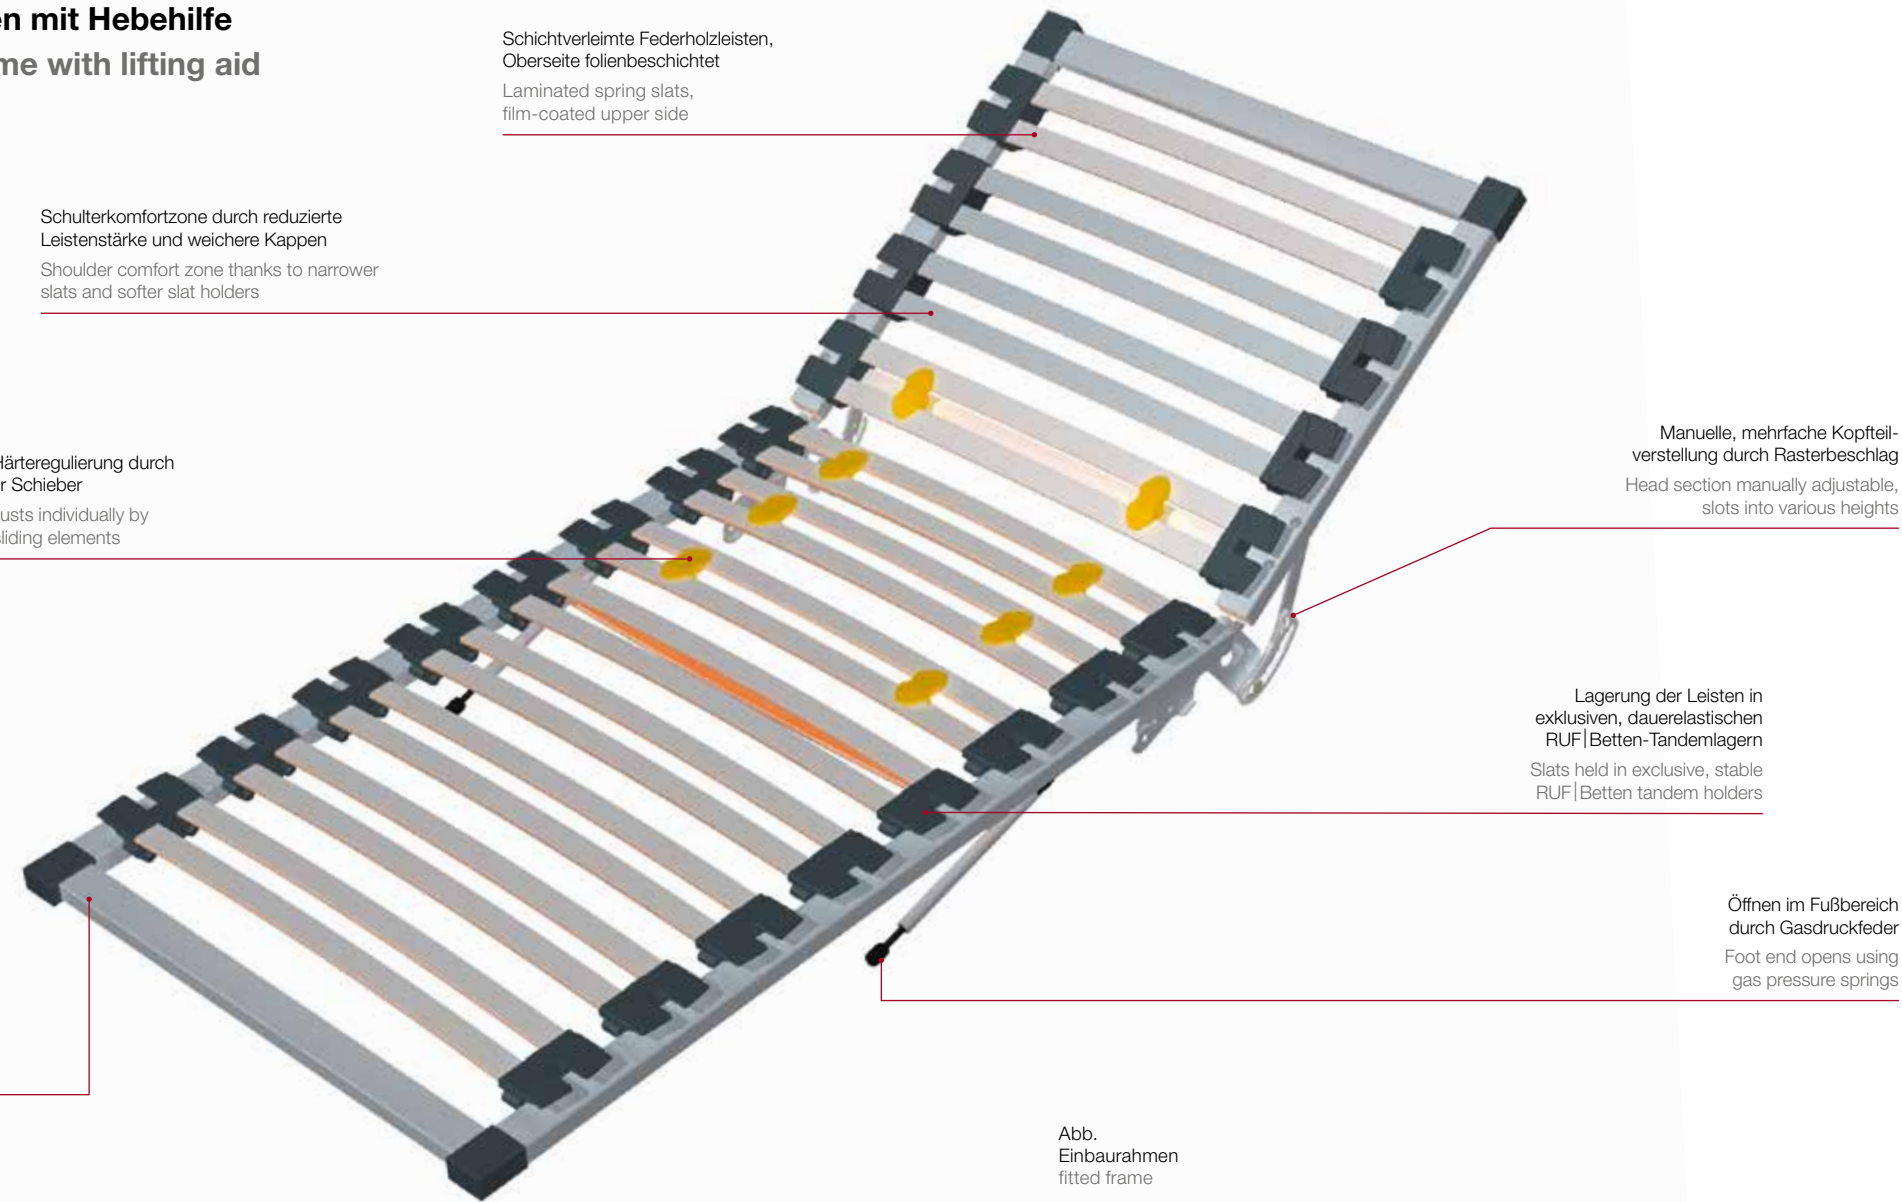

### Komfort-Federholzrahmen mit Hebehilfe Comfort spring wood frame with lifting aid

Abb. Einbaurahmen fitted frame

Im Gegensatz zur Zugfeder ist der AIRO (und alle folgenden Federholzrahmen) mit Gasdruckfeder / Hebehilfe ausgestattet.

Instead of a tension spring the AIRO (and all of the following spring wood frames) is fitted with a gas pressure spring / lifting aid.

Wichtiges Konstruktionsmerkmal bei allen Federholzrahmen von RUF | Betten (Ausnahme LRB): die Lagerung der Leisten in exklusiven Tandemlagern für Federungskomfort bis in die Randzonen und Beweglichkeit nach allen Seiten.

A key feature in the construction of all sprung wood frames from RUF | Betten (except LRB) is that the slats are anchored in exclusive tandem mounts, providing the comfort of springs all the way to the edge and in all directions.

**Bauhöhe**  
55 mm

**Lieferbare Größen**  
80, 90, 100, 120, 140 cm Breite;  
200, 210, 220 cm Länge

**Versionen**  
als Einbaurahmen lieferbar

**Installation height**  
55 mm

**Available sizes**  
80, 90, 100, 120, 140 cm width;  
200, 210, 220 cm length